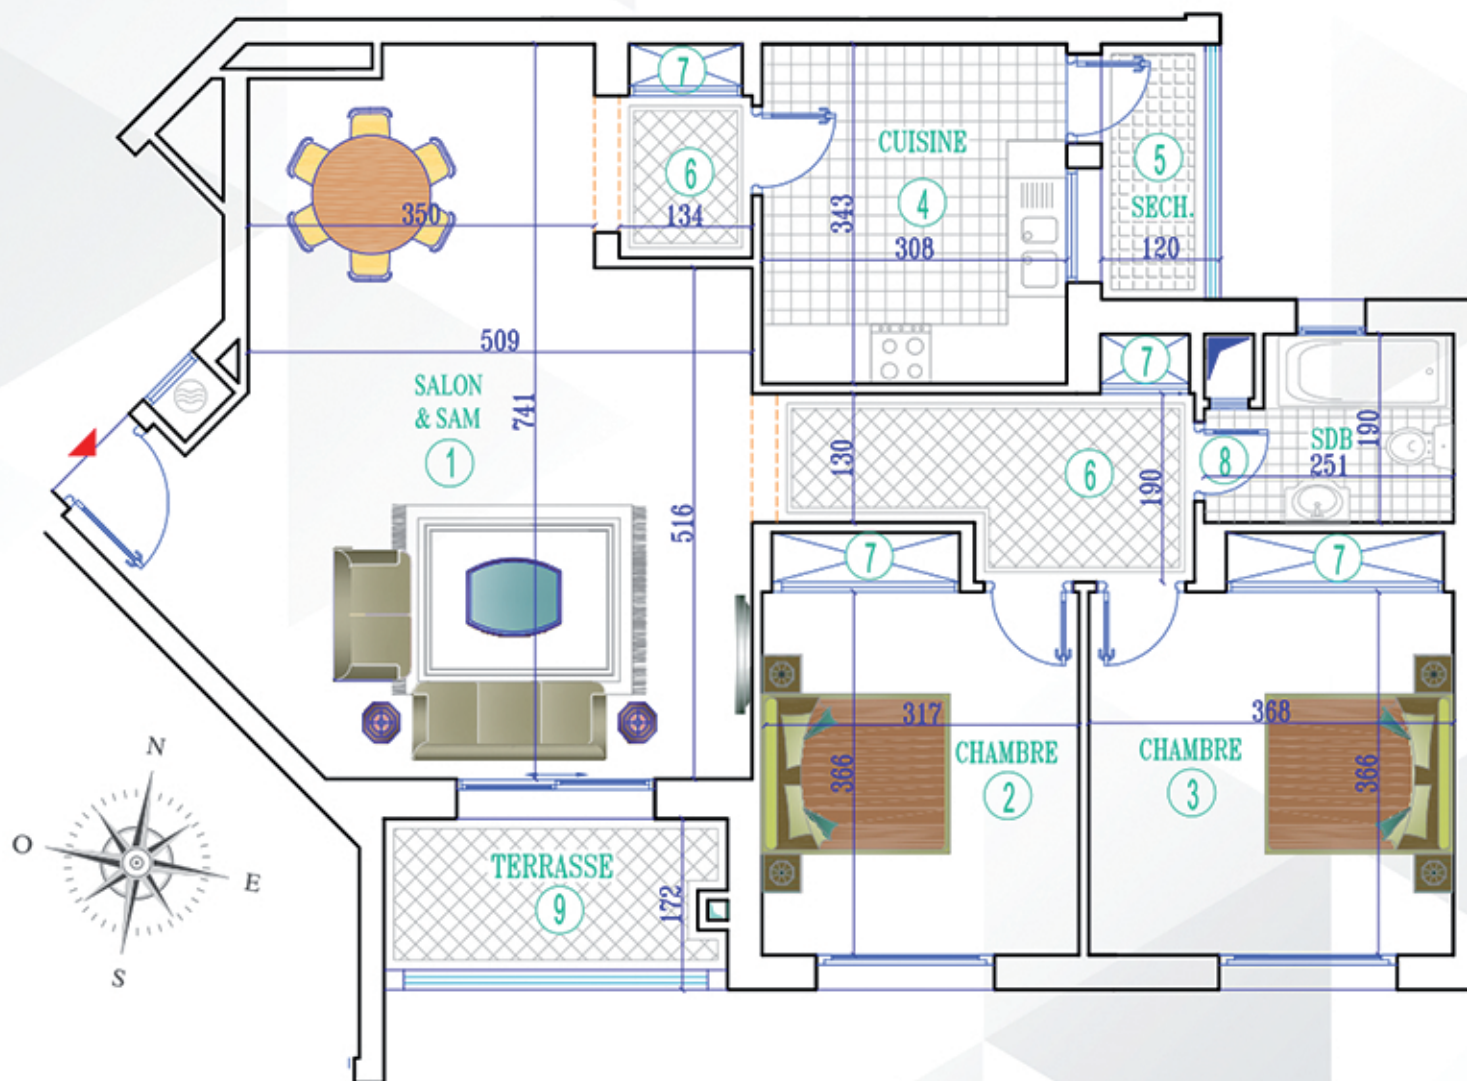

CRÉER
CONSTRUIRE
AVANCER

Infoline : +216 24 724 304
contact@neapolis-immobiliere.com
www.neapolis-immobiliere.com

APPARTEMENT
BLOC A - 1^{ER} ÉTAGE

A.1.2

TYPE D'APPARTEMENT
SURFACE TOTALE
PROJET IMMOBILIER

S+2
142,45 M²

CITÉ AL GHAZALA

RÉSIDENCE
EMNA
L'ARIANA - TUNISIE