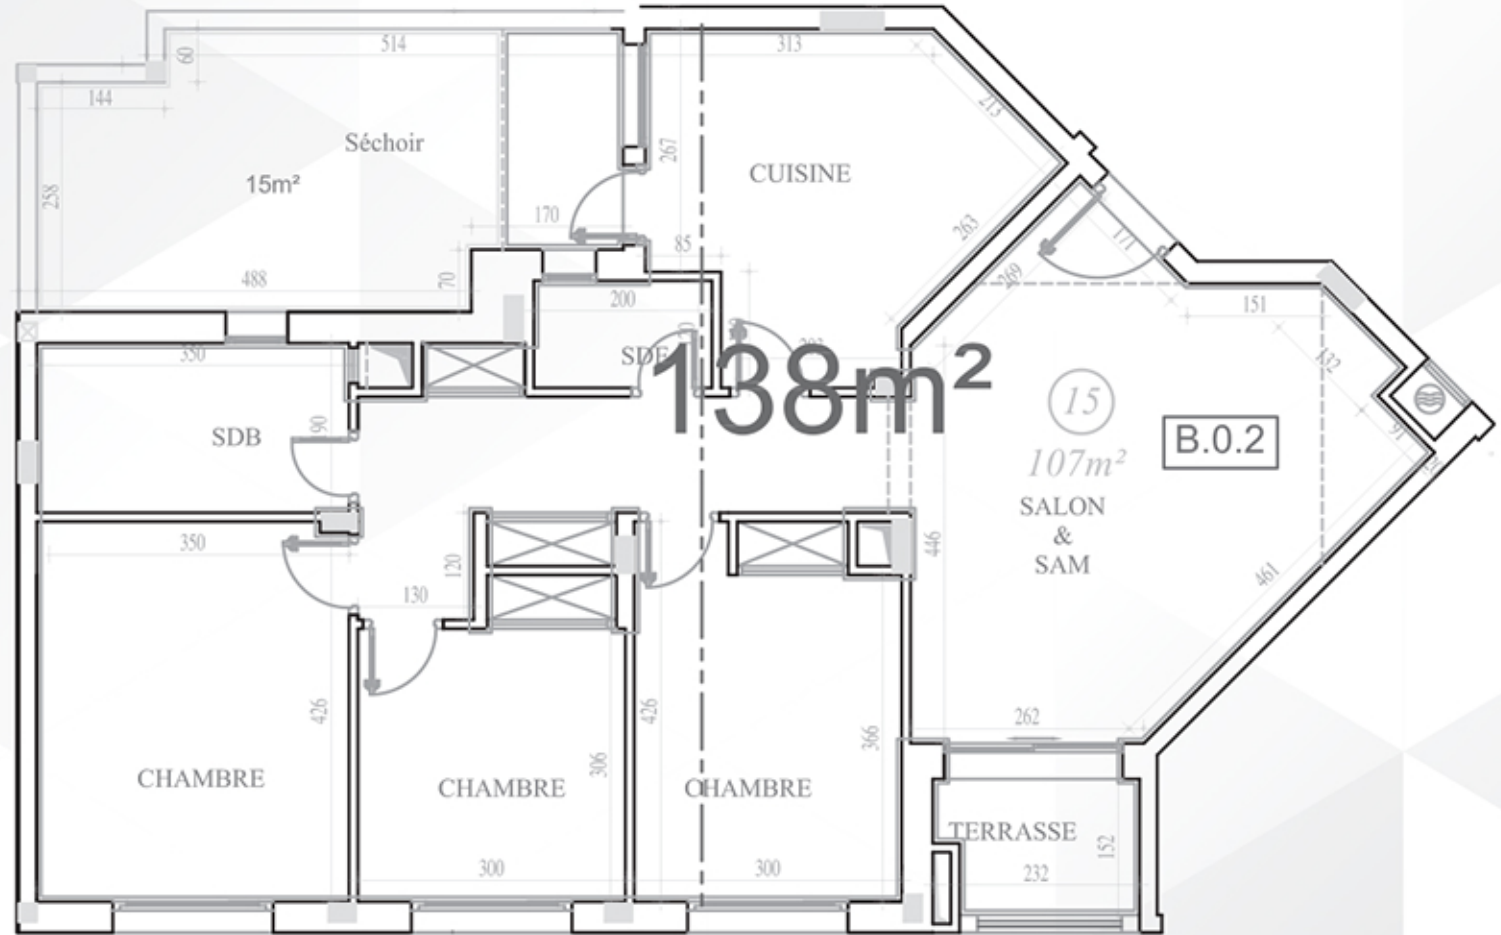

CRÉER
CONSTRUIRE
AVANCER

Infoline : +216 24 724 304
contact@neapolis-immobiliere.com
www.neapolis-immobiliere.com

APPARTEMENT
BLOC B - RDC

B.02

TYPE D'APPARTEMENT
SURFACE TOTALE
PROJET IMMOBILIER

S+3
159,72 M²