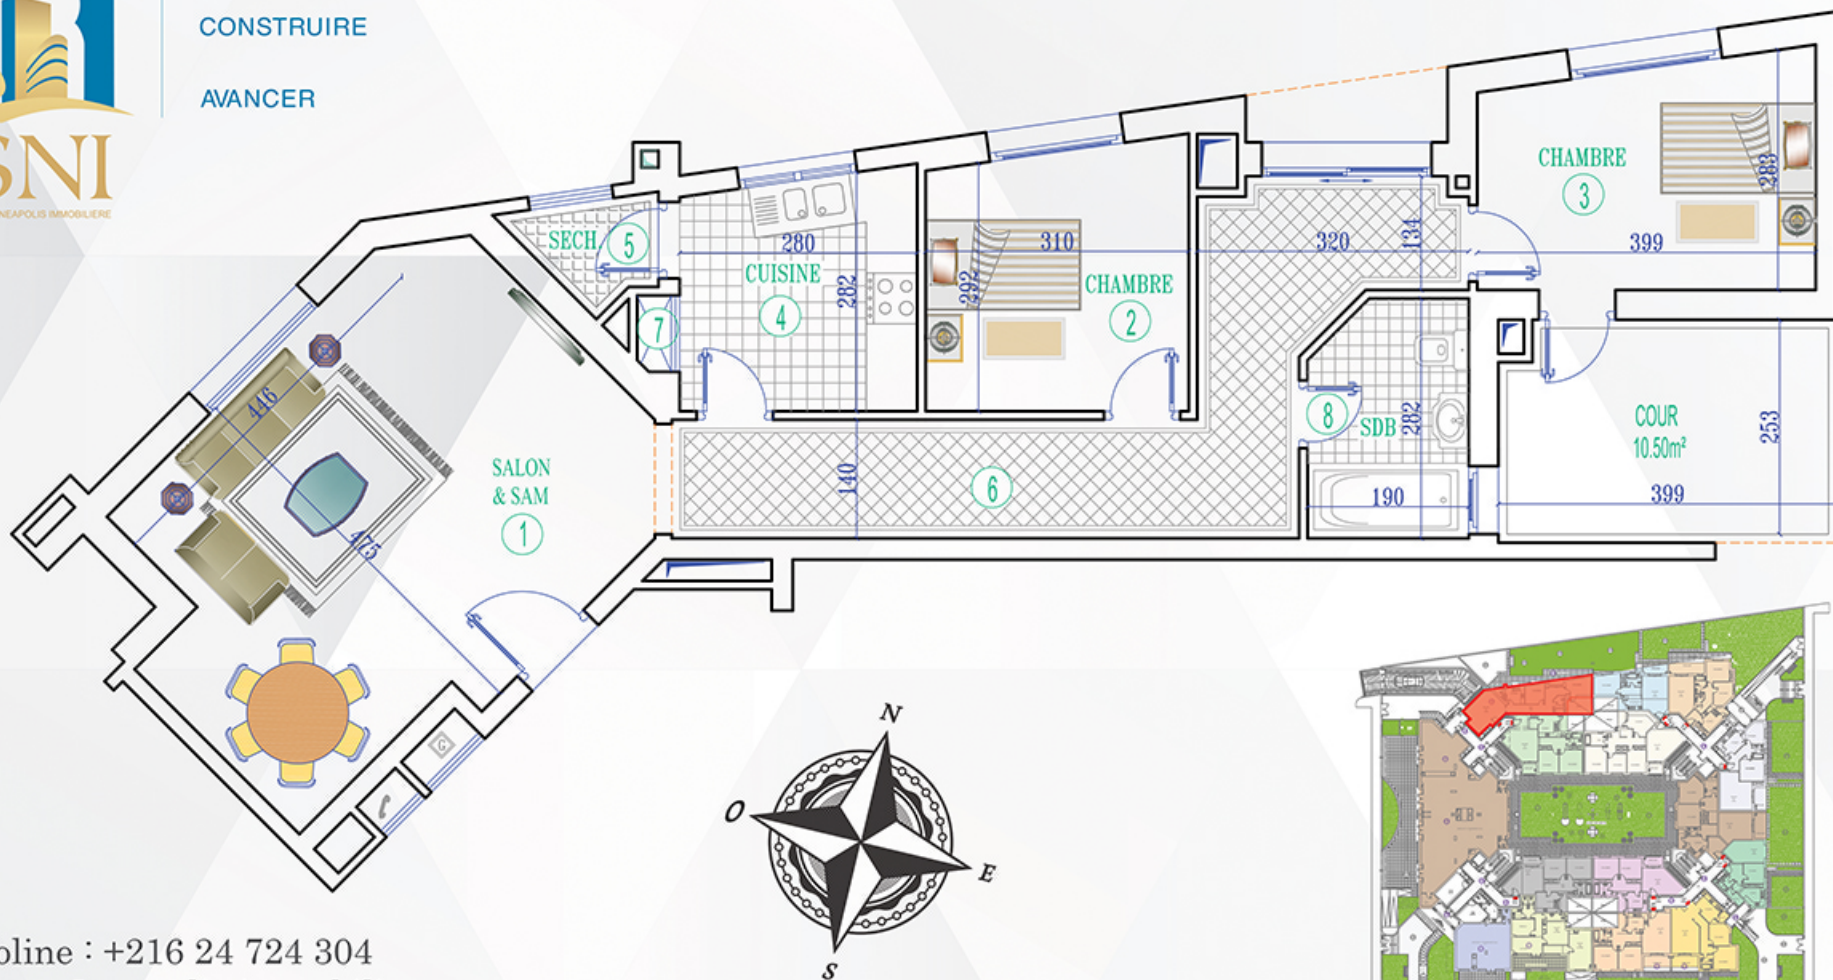

CRÉER
CONSTRUIRE
AVANCER

Infoline : +216 24 724 304
contact@neapolis-immobiliere.com
www.neapolis-immobiliere.com

APPARTEMENT
BLOC A - RDC

A.01

TYPE D'APPARTEMENT S+2
SURFACE TOTALE 143M²

PROJET IMMOBILIER

CITÉ EL GHAZELA

RÉSIDENCE
EMNA

L'ARIANA